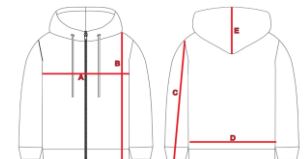

Hoodie Weste Männer

		XS	S	M	L	XL	2XL	3XL	4XL	5XL
A	Brust	51,5	53,5	56	58	60	62	64	66,5	68,5
B	Länge	60,5	63	65,5	68	70,5	73	75,5	78	81
C	Ärmel	46,5	48,5	50,5	52,5	54,5	56,5	58,5	60,5	62,5
D	Taille	50	52	54	56	58	60	62	64,5	66,5
D	Kaputze	30	31	32,5	34	35	36,5	37,5	39	40