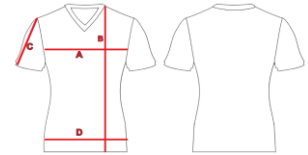

# Größentabelle in Zentimeter

## Shirts Männer

		XS	S	M	L	XL	2XL	3XL	4XL	5XL
A	Brust	52,5	53,5	56	57	61	64	66,5	69	71
B	Länge	70	72	74	76	78,5	80	82	84	86
C	Ärmel	21,5	22	23	23,5	24,5	25,5	26	26,5	27

## Shirts Damen

		XS	S	M	L	XL	2XL	3XL	4XL	5XL
A	Brust	51,5	53,5	55,5	58	60	62	64	66	68
B	Länge	60	63	65	68	70	73	75,5	78	80
C	Ärmel	16,5	17	18	18,5	19,5	20	21	21,5	22
D	Taille	46	47,5	49,5	51,5	53	55	57	58,5	60

## Tank Top – ärmellos

		XS	S	M	L	XL	2XL	3XL	4XL	5XL
A	Brust	52,5	54,5	56,5	58	60	62	64	66	68
B	Länge	70	73	75,5	78	80,5	83	85,5	88	90,5
C	Schulter	32	34,5	35,5	37	38	39,5	40,5	42	44