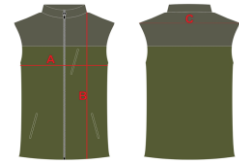

Größentabelle in Zentimeter

Lodenweste ärmellos

		XS	S	M	L	XL	2XL	3XL	4XL	5XL
A	Brust	54,5	57	59,5	62	64,5	67	69,5	72	74,5
B	Länge	70	72	74	76	78	80	82	84	86
C	Schulter	46	48	50	52	54	56	58	60	62