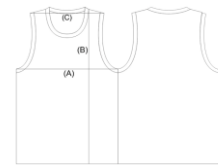

# Größentabelle in Zentimeter

## Shirts Männer

		XS	S	M	L	XL	2XL	3XL	4XL	5XL
A	Brust	52,5	53,5	56	57	61	64	66,5	69	71
B	Länge	70	72	74	76	78,5	80	82	84	86
C	Ärmel	21,5	22	23	23,5	24,5	25,5	26	26,5	27

## Shirts Damen

		XS	S	M	L	XL	2XL	3XL	4XL	5XL
A	Brust	51,5	53,5	55,5	58	60	62	64	66	68
B	Länge	60	63	65	68	70	73	75,5	78	80
C	Ärmel	16,5	17	18	18,5	19,5	20	21	21,5	22
D	Taille	46	47,5	49,5	51,5	53	55	57	58,5	60

## Tank Top – ärmellos

		XS	S	M	L	XL	2XL	3XL	4XL	5XL
A	Brust	52,5	54,5	56,5	58	60	62	64	66	68
B	Länge	70	73	75,5	78	80,5	83	85,5	88	90,5
C	Schulter	32	34,5	35,5	37	38	39,5	40,5	42	44