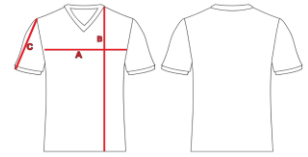

# Größentabelle in Zentimeter

## Shirts Männer

		XS	S	M	L	XL	2XL	3XL	4XL	5XL
A	Brust	52,5	53,5	56	57	61	64	66,5	69	71
B	Länge	70	72	74	76	78,5	80	82	84	86
C	Ärmel	21,5	22	23	23,5	24,5	25,5	26	26,5	27