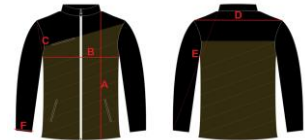

Warme Jacke

		XS	S	M	L	XL	2XL	3XL	4XL	5XL
A	Länge	70	72	74	76	78	80	82	84	86
B	Brust	53,5	56	58,5	61	63,5	66	68,5	71	73,5
C	Armloch	23	24	25	26	27	28	29	30	31
D	Schulter	48	50	52	54	56	58	60	62	64
E	Ärmellä.	80	82	84	86	88	90	92	94	96
F	Ärmelbr.	10,5	11	11,5	12	12,5	13	13,5	14	14,5